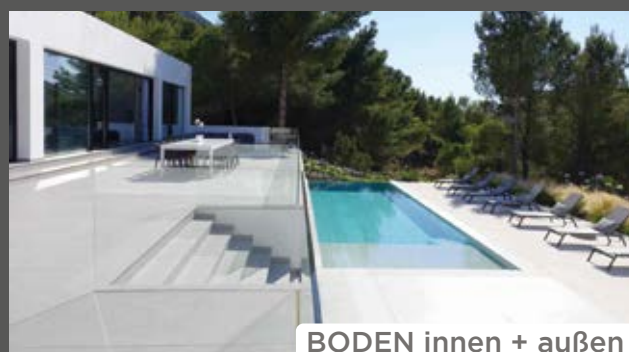

FLIESEN | WANDVERKLEIDUNGEN